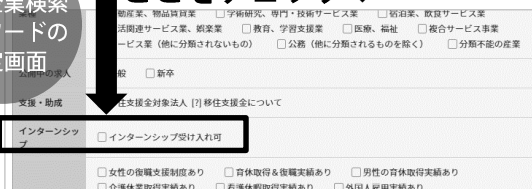

## 岩手の仕事・就職情報サイト「シゴトバクラシバいわて」で インターンシップ情報を確認するには？

1

「シゴトバクラシバいわて」にアクセスし、  
上部のメニューから「求人情報検索」をクリック

アクセスURL：

<https://www.shigotoba-iwate.com>

※検索エンジンからは「シゴトバクラシバいわて」で検索  
※右のQRコードからもアクセスできます

ここをCLICK!

2

サブメニューから「企業情報検索」をクリックし、  
詳細検索キーワードのなかから「インターンシップ受け入れ可」にチェックを入れる

ここをCLICK!

登録企業検索  
キーワードの  
設定画面

ここをチェック✓

さらに希望地域や業種などにチェックを入れて  
絞り込むこともできます。

3

気になる企業があったら  
サムネイル画像をクリックして表示

4